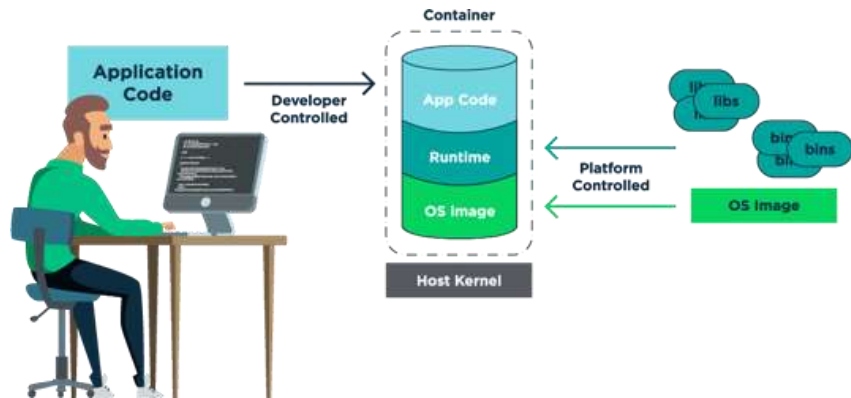

Co mi PaaS řešení přinese?

Vyšší produktivitu vývojářů