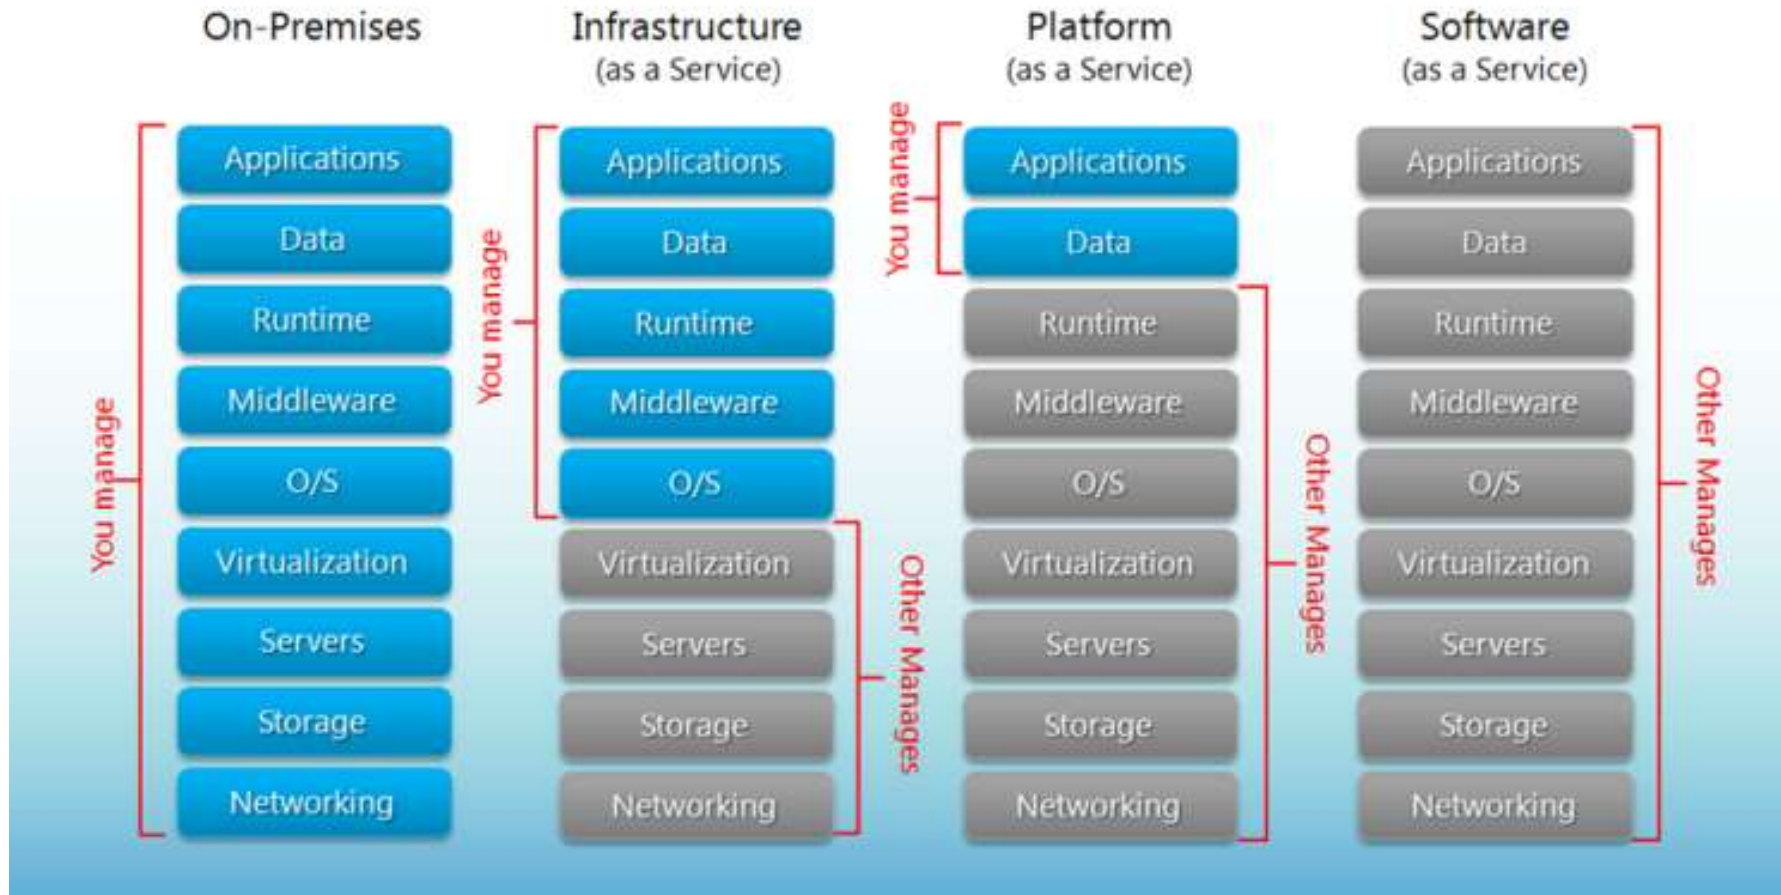

Rozdělení zodpovědností