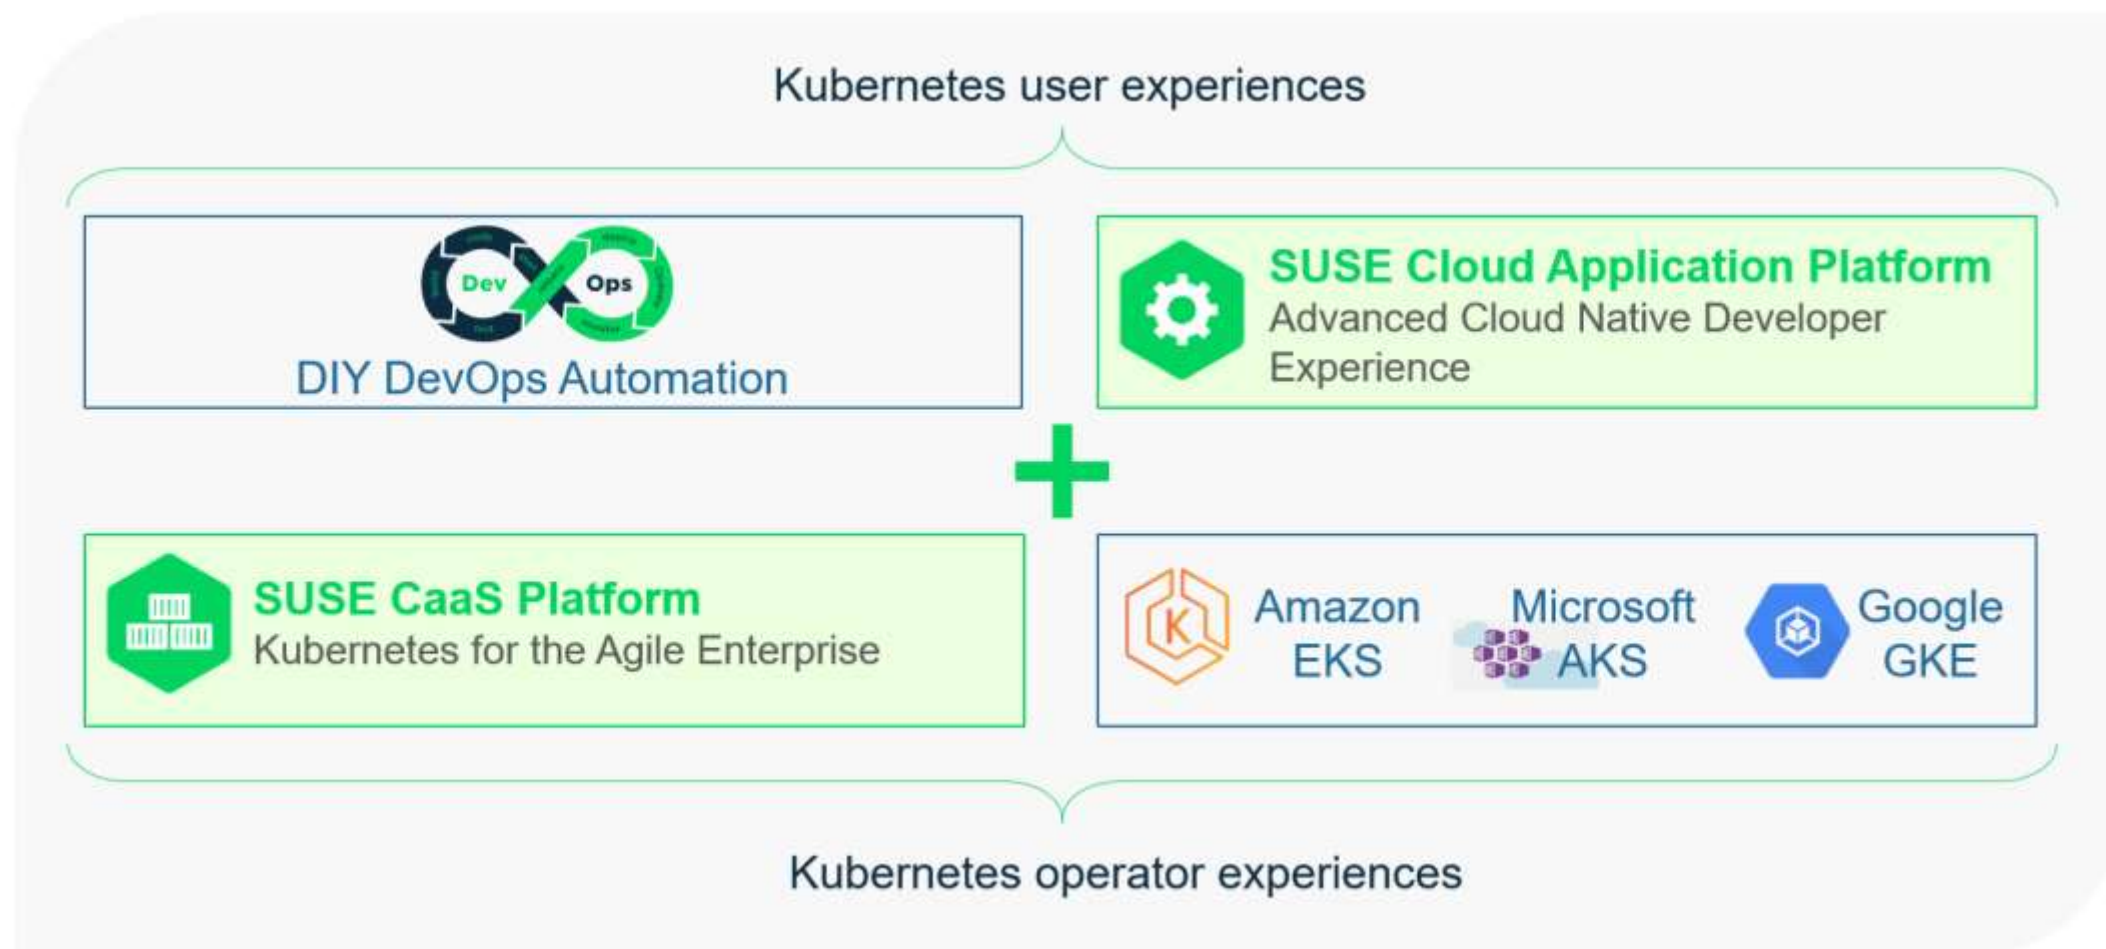

SUSE CAP – možnost volby infrastruktury