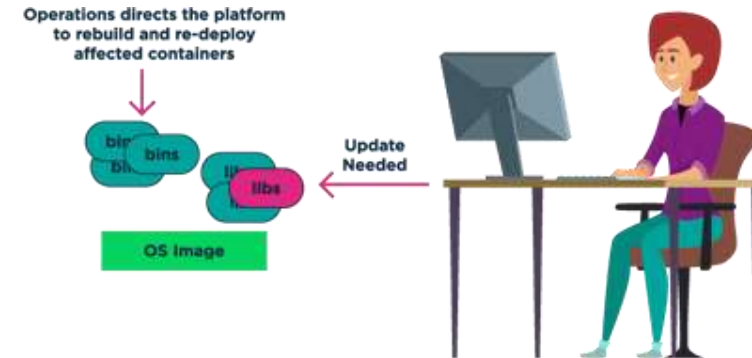

Menší komplexitu a nižší náklady na provoz IT