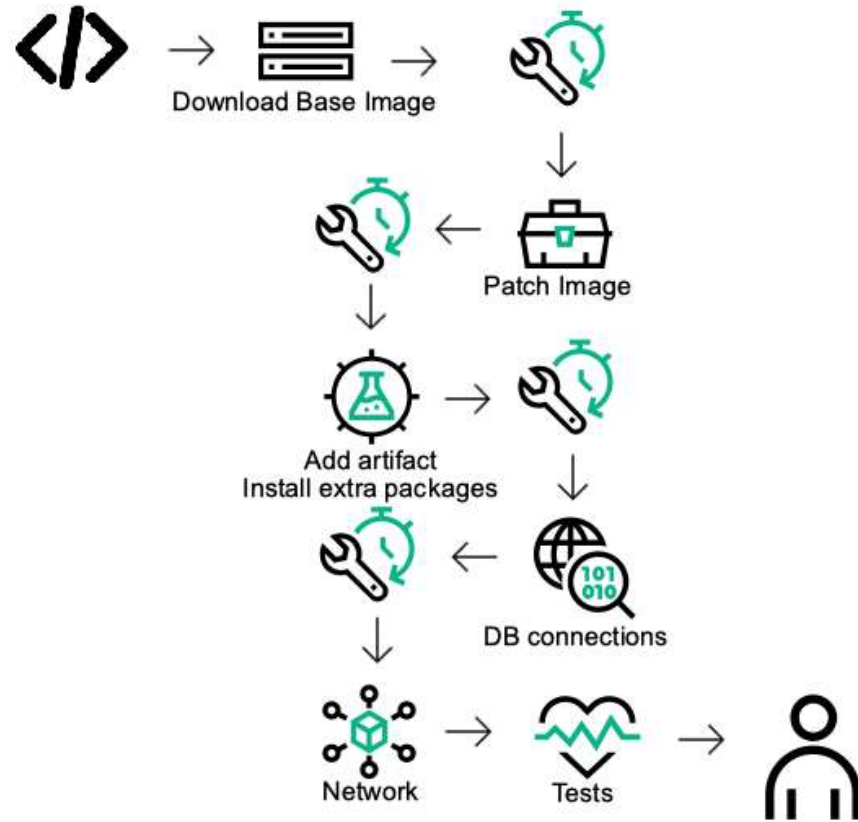

Cloud Foundry členové

Platinum

Gold

Klíčové vlastnosti

- Portabilita aplikací
- Automatické škálování aplikací
- Centrální administrace platformy
- Centralizované logování
- Dynamické routování
- Správa zdraví aplikací
- Integrace s externími logovacími systémy jako Elasticsearch či Logstash.
- Role-based přístup pro nasazené aplikace
- Vertikální a horizontální škálování
- Zabezpečení infrastruktury
- Podpora různých IaaS providerů

CLOUD **FOUNDRY**

Cloud Foundry zjednodušuje proces nasazení aplikace

Before

After

Představení řešení SUSE Cloud Application Platform

SUSE Cloud Application Platform (CAP)

- **Certified Cloud Foundry Distribution**
- Cloud Foundry in Kubernetes
- Containerized Cloud Foundry Application Runtime
- Enterprise Ready
- Kubernetes-native scheduler