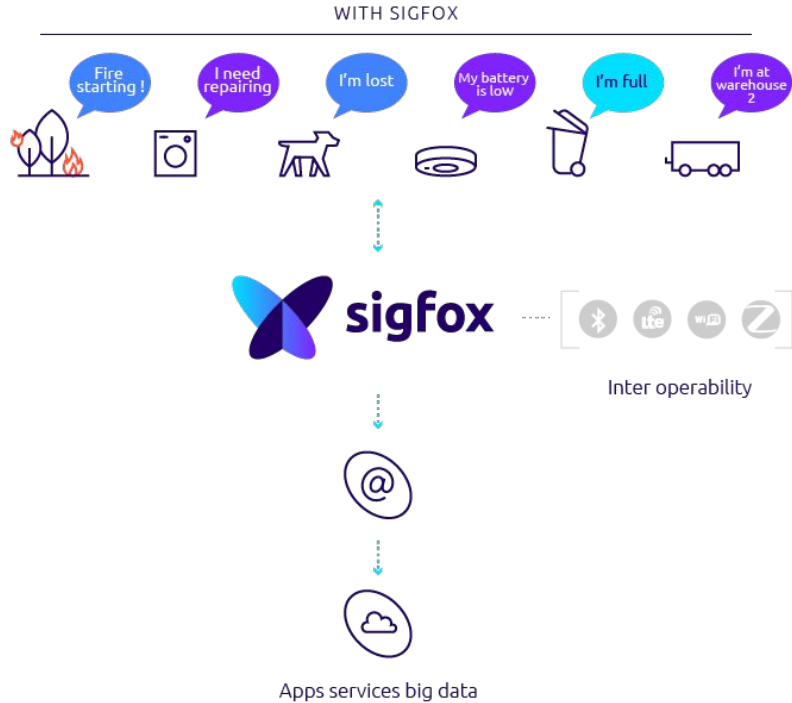

IoT potřebuje nové komunikační technologie

IoT technologie Sigfox

- Nízká spotřeba energie
- Jednoduchost
- Nízké náklady
- Bezpečnost, spolehlivost a odolnost vůči rušení
- Globální dosah, bezplatný roaming