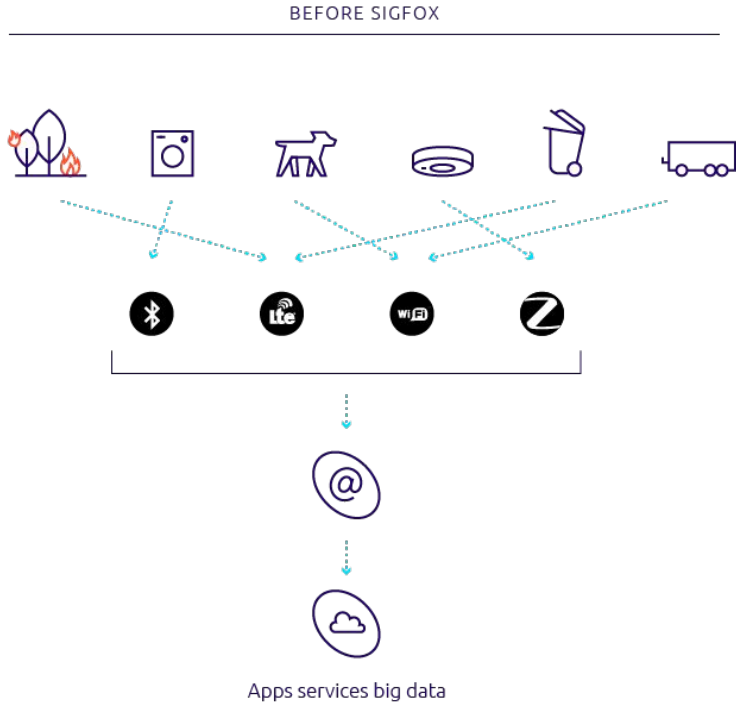

# Zjednodušená definice IoT

**Smysly Internetu (zrak, sluch, hmat, čich) umožňující velkému Internetu lépe pracovat s fyzickým světem**

Big Data i AI potřebují ke svému fungování hromadu dat, které jim IoT může poskytnout

# Rozdělení IoT podle způsobu komunikace

1. **Personal wear** - Bluetooth LE
2. **Home automation** - WiFi, ZigBee, Z Wave
3. **Out in the wild** - GSM plus LPWA (Low Power Wide Area Network)  
SIGFOX, Semtech/LoRa, NB-IoT

Proč nestačí GSM:

- bezpečnost, spolehlivost a odolnost vůči rušení
- pokrytí
- spotřeba elektřiny
- cena HW, cena implementace a údržby

# Proč se IoT ještě masivně nerozšířilo?